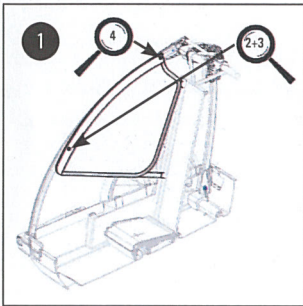

Brüggli GmbH
Turmstrasse 11
D-78467 Konstanz
T +49 7531 9113993
F +49 7531 9113995
info@leggero.de
www.leggero.de

Lieferumfang:

- | | |
|-------------------------------------|-------|
| a) Beschattung Front | 1 St. |
| b) Beschattung Seite links & rechts | 1 St. |
| c) Hülse I-SZ | 2 St. |
| d) Hülse II-SZ | 2 St. |
| e) Hülse III-SZ | 2 St. |
| f) Linsenschraube M5x20 | 2 St. |
| g) PT-Schraube KA40x25 | 2 St. |
| h) PT-Schraube KA50x25 | 2 St. |

Montage Seite

Montage Front