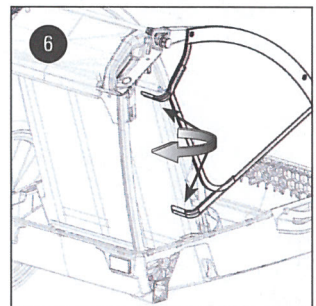

Brüggli GmbH
Turmstrasse 11
D-78467 Konstanz
T +49 7531 9113993
F +49 7531 9113995
info@leggero.de
www.leggero.de

Lieferumfang:

- | | |
|-------------------------------------|-------|
| a) Beschattung Front | 1 St. |
| b) Beschattung Seite links & rechts | 1 St. |
| c) Hülse I-SZ | 2 St. |
| d) Hülse II-SZ | 2 St. |
| e) Hülse III-SZ | 2 St. |
| f) Linsenschraube M5x20 | 2 St. |
| g) PT-Schraube KA40x25 | 2 St. |
| h) PT-Schraube KA50x25 | 2 St. |

Montage Seite

Montage Front