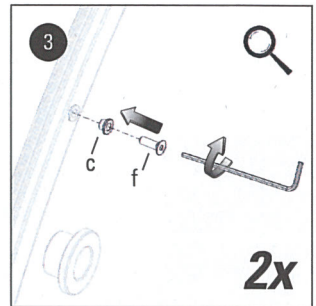

Lieferumfang:

a) Beschattung Front	1 St.
b) Beschattung Seite links & rechts	1 St.
c) Hülse I-SZ	2 St.
d) Hülse II-SZ	2 St.
e) Hülse III-SZ	2 St.
f) Linsenschraube M5x20	2 St.
g) PT-Schraube KA40x25	2 St.
h) PT-Schraube KA50x25	2 St.

Montage Seite