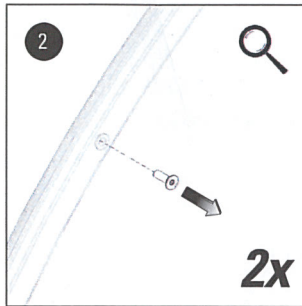

Lieferumfang:

a) Beschattung Front	1 St.
b) Beschattung Seite links & rechts	1 St.
c) Hülse I-SZ	2 St.
d) Hülse II-SZ	2 St.
e) Hülse III-SZ	2 St.
f) Linsenschraube M5x20	2 St.
g) PT-Schraube KA40x25	2 St.
h) PT-Schraube KA50x25	2 St.

Montage Seite